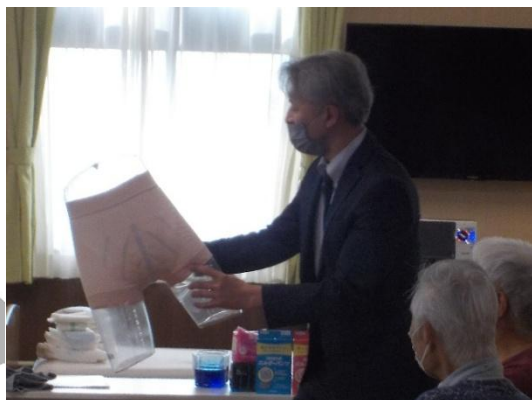

令和7年度 第12回 カフェ潮の香を開催しました

今回のカフェ潮の香（令和8年3月22日開催）では、王子ネピア株式会社様をお迎えし、「おむつ着用の実践講義」を開催しました。講義では、紙おむつの基礎知識や機能性に関する実験をはじめ、正しい装着方法、利用者に応じた紙おむつとパッドの選び方、使用時のポイントなどについて、実践を交えながら分かりやすくご説明いただきました。参加者の皆さんは実際の場面を想定した内容に高い関心を寄せ、ベッドの周りに集まりながら熱心に耳を傾けていました。「もっと早く聞きたかった」といった声も聞かれ、日々のケアにすぐに活かせる有意義な学びの機会となりました。次回の「カフェ潮の香」では、社会福祉法人梅香会 いわね潮の香園 佐生副施設長による「外国人介護人材受入（雇用）に係る現状と今後の方向性について」を予定しております。皆様のご参加をお待ちしております。